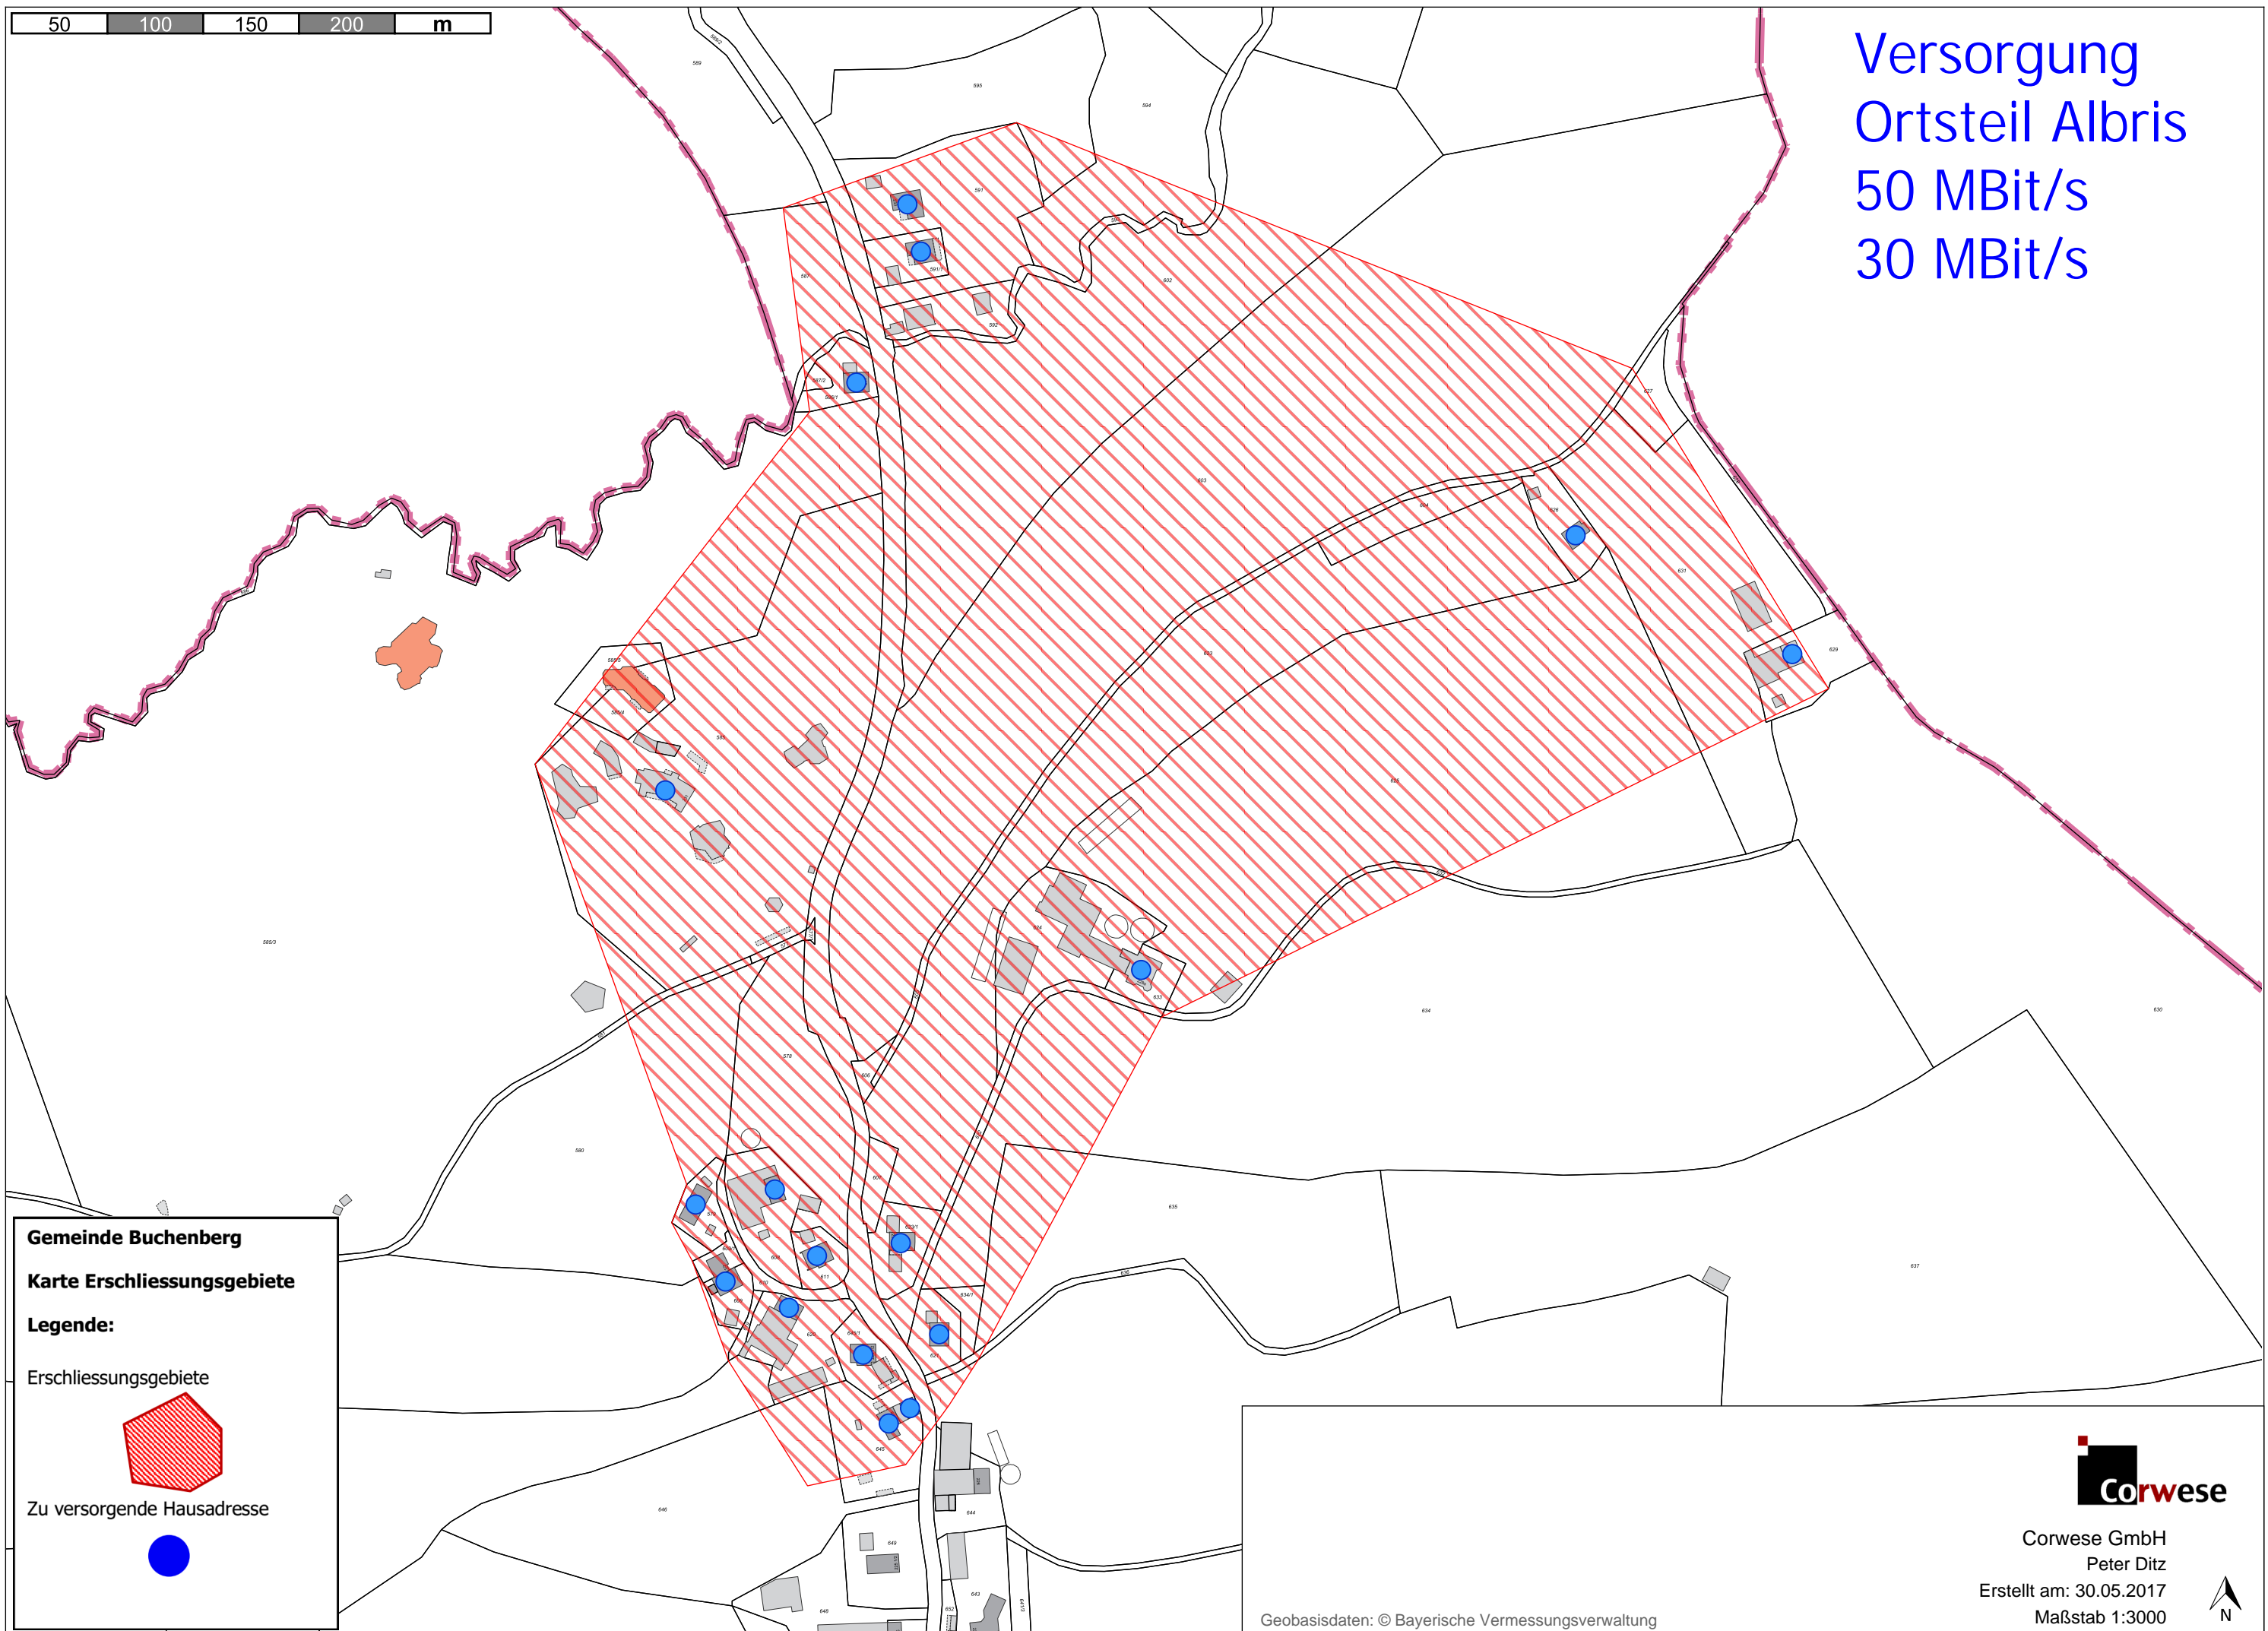

50 100 150 200 m

Versorgung  
Ortsteil Albris  
50 MBit/s  
30 MBit/s

Gemeinde Buchenberg

Karte Erschliessungsgebiete

Legende:

Erschliessungsgebiete

Zu versorgende Hausadresse

Geobasisdaten: © Bayerische Vermessungsverwaltung

Corwese GmbH  
Peter Ditz  
Erstellt am: 30.05.2017  
Maßstab 1:3000