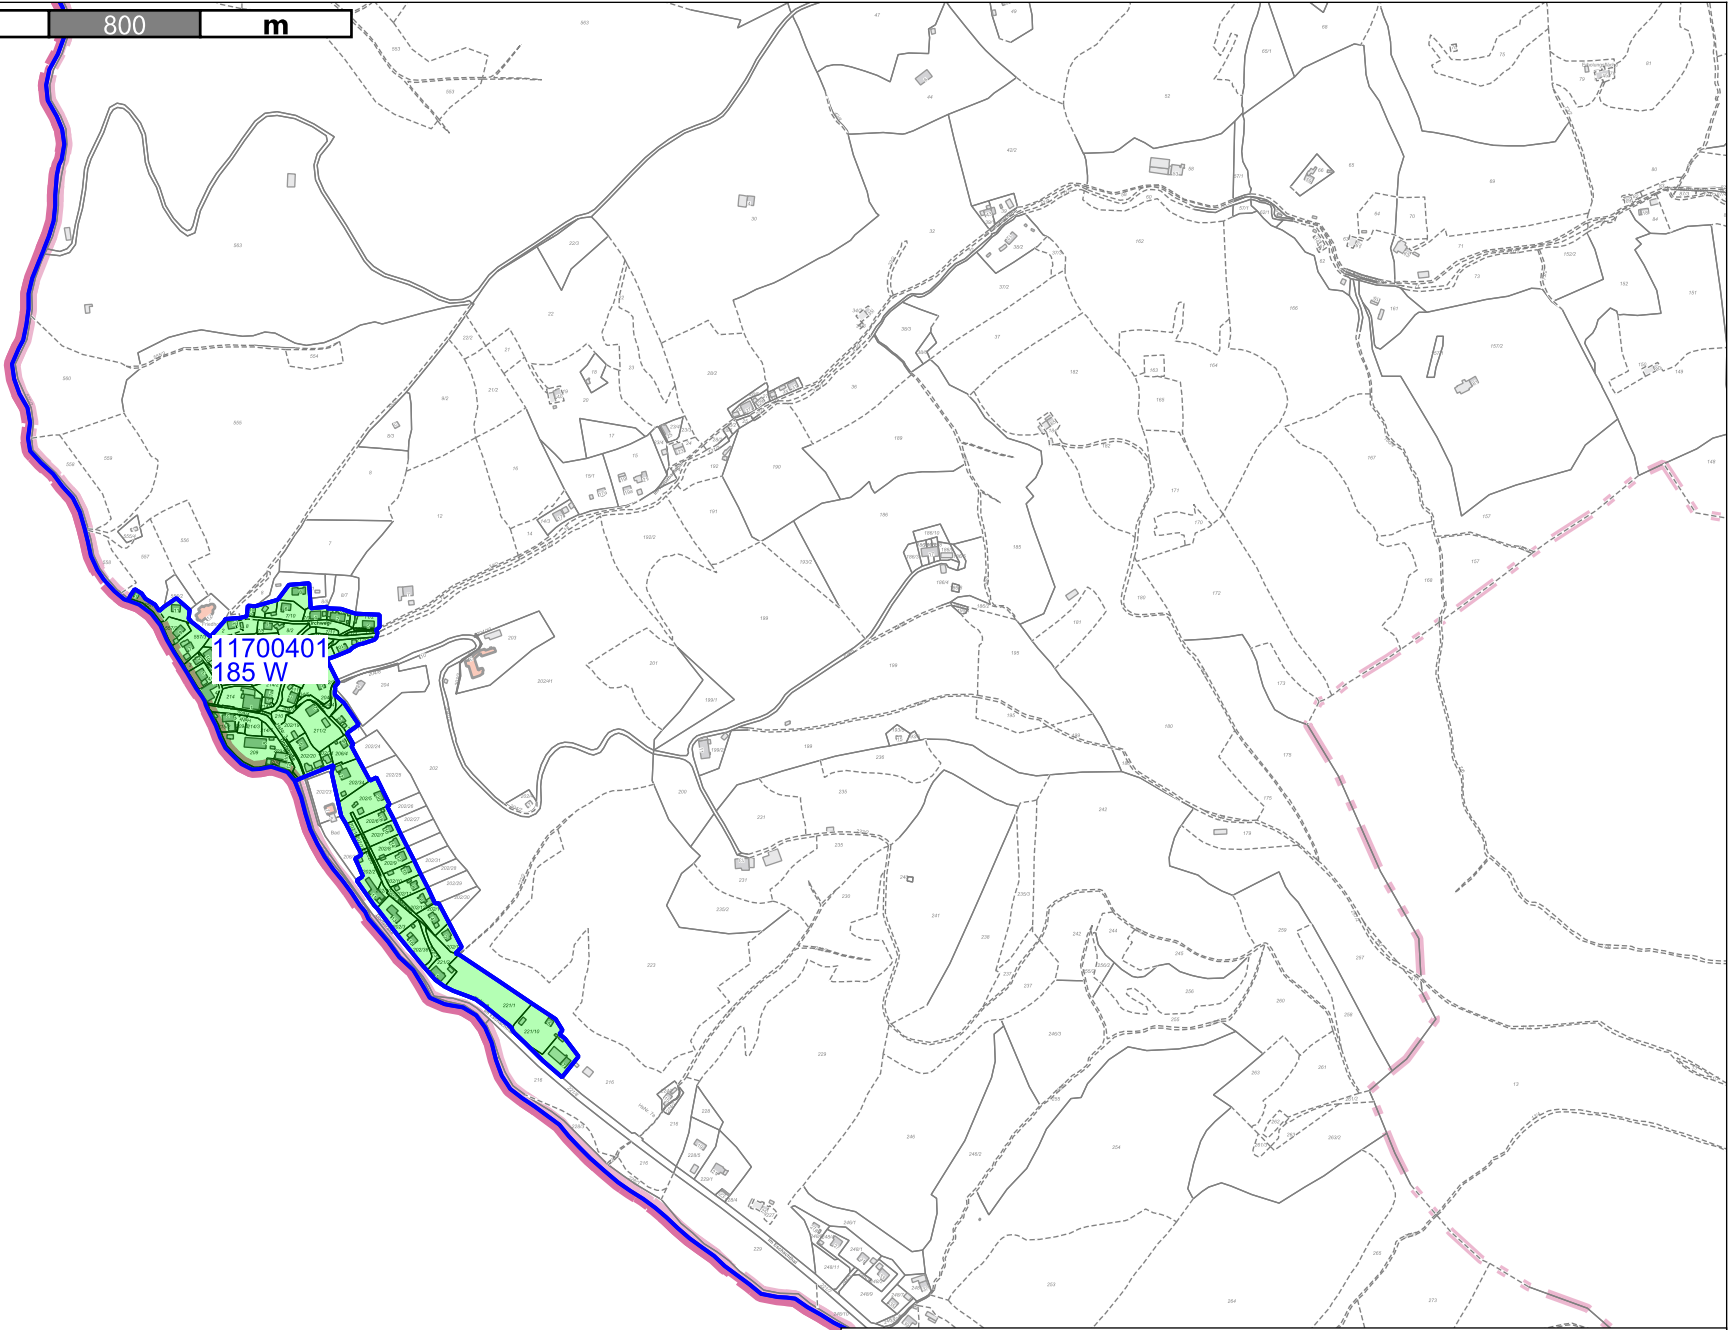

200 400 600 800 m

Buchenberg - Karte 3

Erstellt von: GAA OA

02.06.2026